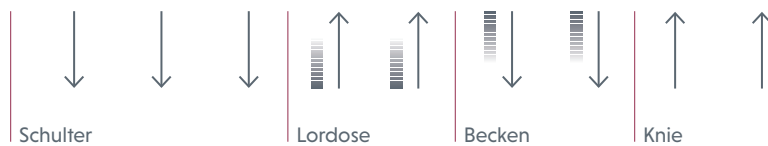

Das Nackenstützkissen

In vier Höhen einstellbar.

Die Ecco 2 Matratzen

Flexibilität und Festigkeit genau an den richtigen Stellen. Die Ecco 2 Matratzen passen sich sensibel an die Einstellungen des Lattenrostes an.

Der Ecco 2 Lattenrost

Mit flexiblen Leisten individuell einstellbar – entsprechend den ermittelten Messdaten. Je nach Wölbung der Wirbelsäule werden die Leisten in Höhe und Festigkeit justiert.

Das Maß
aller Dinge
sind Sie