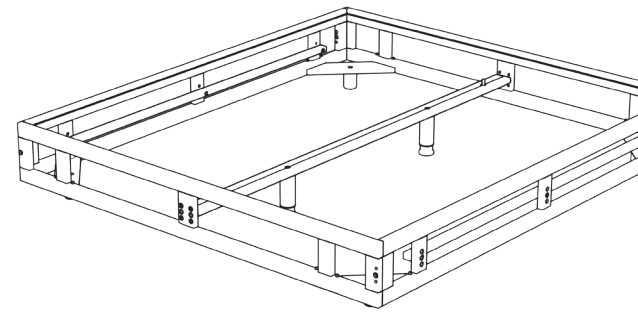

Boxframe® - Technologie

Die Idee des Fachwerks stand Pate, als wir unsere wegweisende Boxframe®-Technologie entwickelt haben. Dieses Konstruktionsprinzip bietet hohe Stabilität bei geringem Materialeinsatz und Gewicht.

Unser Boxframe® aus heimischem Buchenholz ist ein genialer Bausatz, der beim Ortswechsel einfach zerlegt wird und buchstäblich leicht transportiert werden kann. Eigens entwickelte Schraubenverbindungen sichern den geräuschlosen Zusammenhalt. Mit Stoff bespannt ist die Konstruktion jederzeit belüftet, was das Schlafklima positiv beeinflusst.

Damit stehen Röwa Betten für Langlebigkeit und den sparsamen Einsatz von Ressourcen. Die Nachhaltigkeit des Produkts geht über normale Standards hinaus.